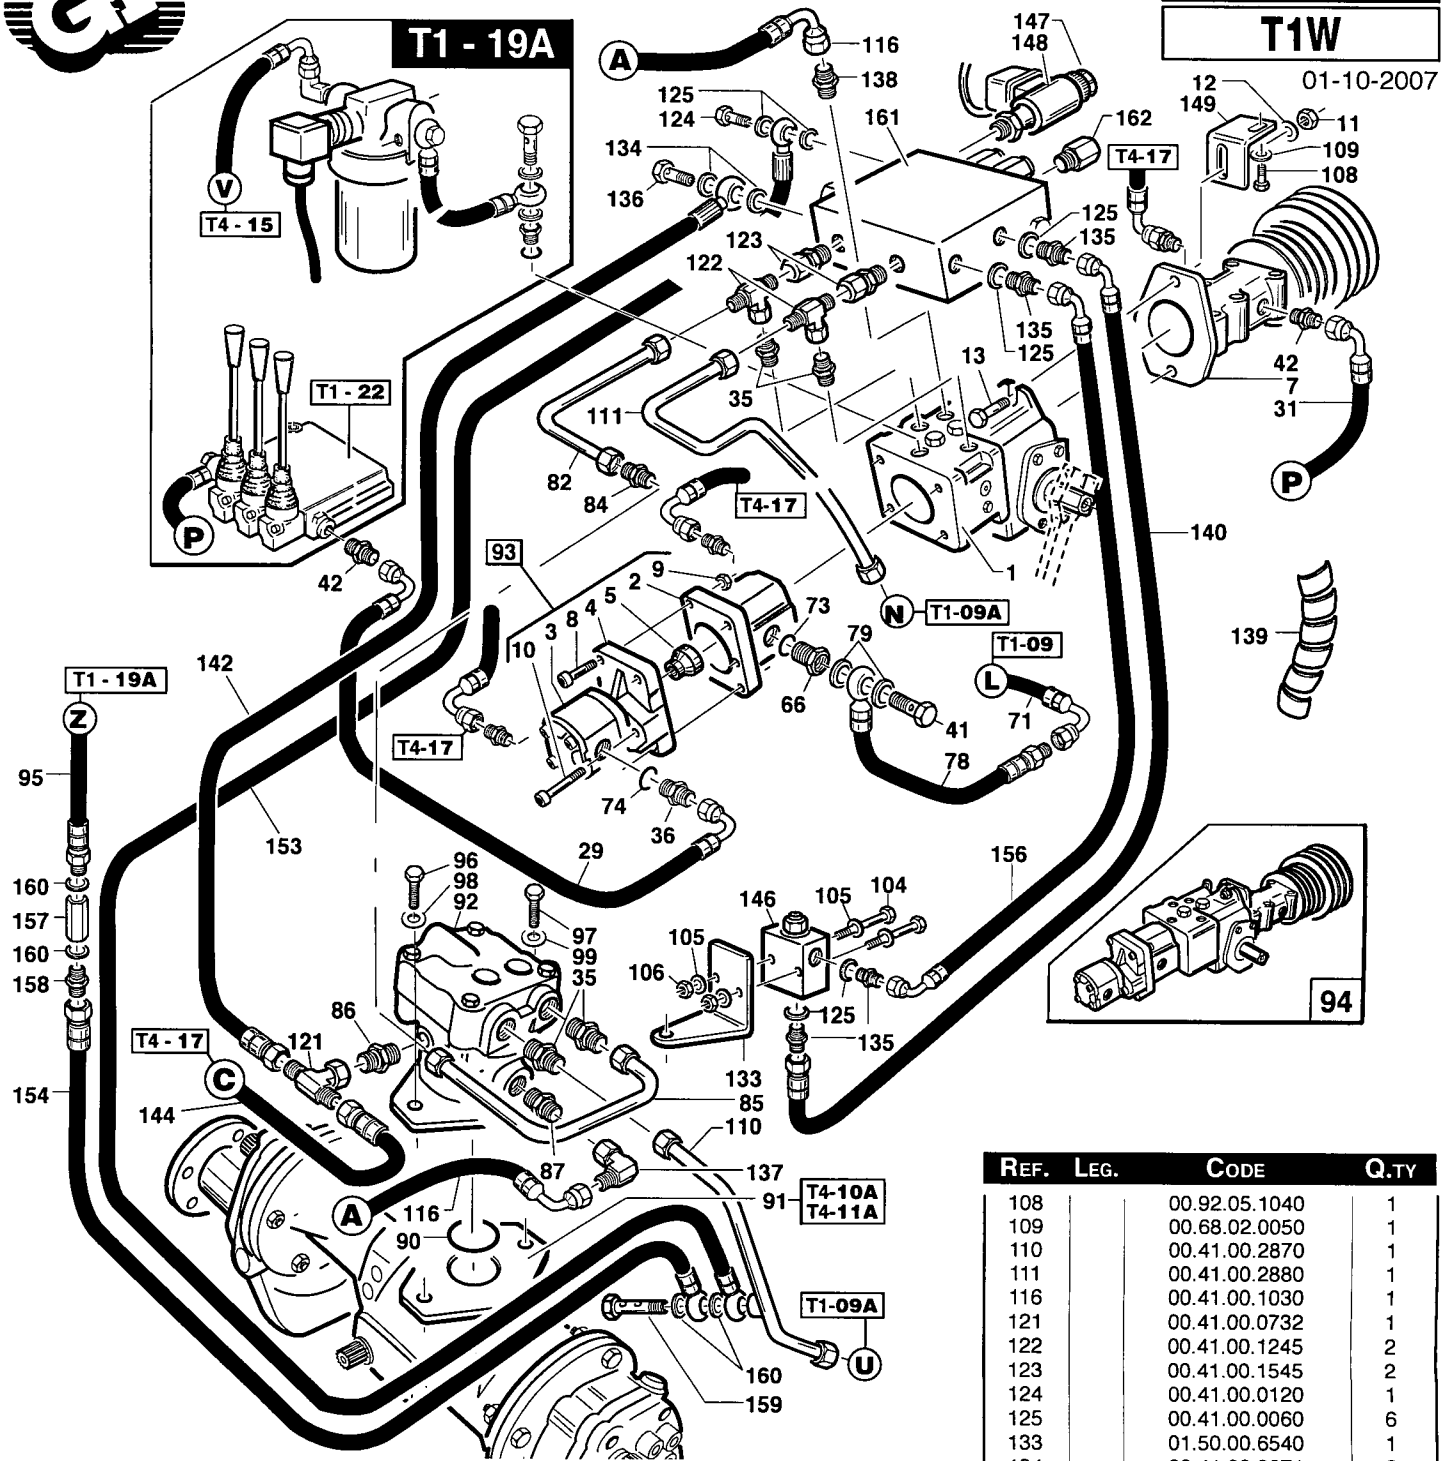

Z.59068

T1 - 19B

T1W

01-10-2007

REF.	LEG.	CODE	Q.TY
1		00.41.00.3010	1
2		00.41.00.0711	1
3		00.41.00.0712	1
4		00.41.00.0713	1
5		00.41.00.0714	1
7		01.90.00.1000	1
8		00.90.06.0140	4
9		00.26.02.0080	4
10		00.90.07.0100	2
11		00.26.04.0080	2
12		00.68.01.0050	4
13		00.92.07.0110	2
29		00.41.00.0040	1
31		00.41.00.1190	1
35		00.41.00.1275	4
36		00.41.00.0812	1
41		00.41.00.0250	1
42		00.41.00.0100	1
66		01.40.00.2400	1
71		00.41.00.1330	1
73		00.06.07.0238	1

REF.	LEG.	CODE	Q.TY
74		00.06.05.0010	1
78		00.41.00.1331	1
79		00.41.00.0070	2
82		00.41.00.1100	1
84		00.41.00.0895	1
85		00.41.00.1120	1
86		00.41.00.0810	1
87		00.41.00.0818	1
90		00.06.07.0822	1
91		01.90.00.1550	1
92		00.54.00.1070	1
93		00.41.00.0710	1
94		01.90.00.1005	1
95		00.41.00.3400	1
96		00.92.07.3090	1
97		00.92.07.2100	1
98		00.68.01.0050	1
99		00.68.08.0346	1
104		00.92.03.0150	2
105		00.68.03.0030	2
106		00.26.04.0040	1

REF.	LEG.	CODE	Q.TY
108		00.92.05.1040	1
109		00.68.02.0050	1
110		00.41.00.2870	1
111		00.41.00.2880	1
116		00.41.00.1030	1
121		00.41.00.0732	1
122		00.41.00.1245	2
123		00.41.00.1545	2
124		00.41.00.0120	1
125		00.41.00.0060	6
133		01.50.00.6540	1
134		00.41.00.0071	2
135		00.41.00.0450	4
136		00.41.00.0125	1
137		00.41.00.0872	1
138		00.41.00.0819	1
139		00.07.01.0184	2.2m
140		00.41.00.3030	1
141		00.41.00.3040	1
142		00.41.00.3050	1
144		00.41.00.3070	1
146		00.41.00.1500	1
147		00.41.00.3021	1
148		00.41.00.3022	1
149		01.50.01.1920	1
153		00.41.00.3380	1
154		00.41.00.3390	1
156		00.41.00.3410	1
157		00.41.00.0294	1
158		00.41.00.0110	1
159		00.41.00.0253	1
160		00.41.00.0070	6
161		00.41.00.3240	1
162		00.41.00.3242	1