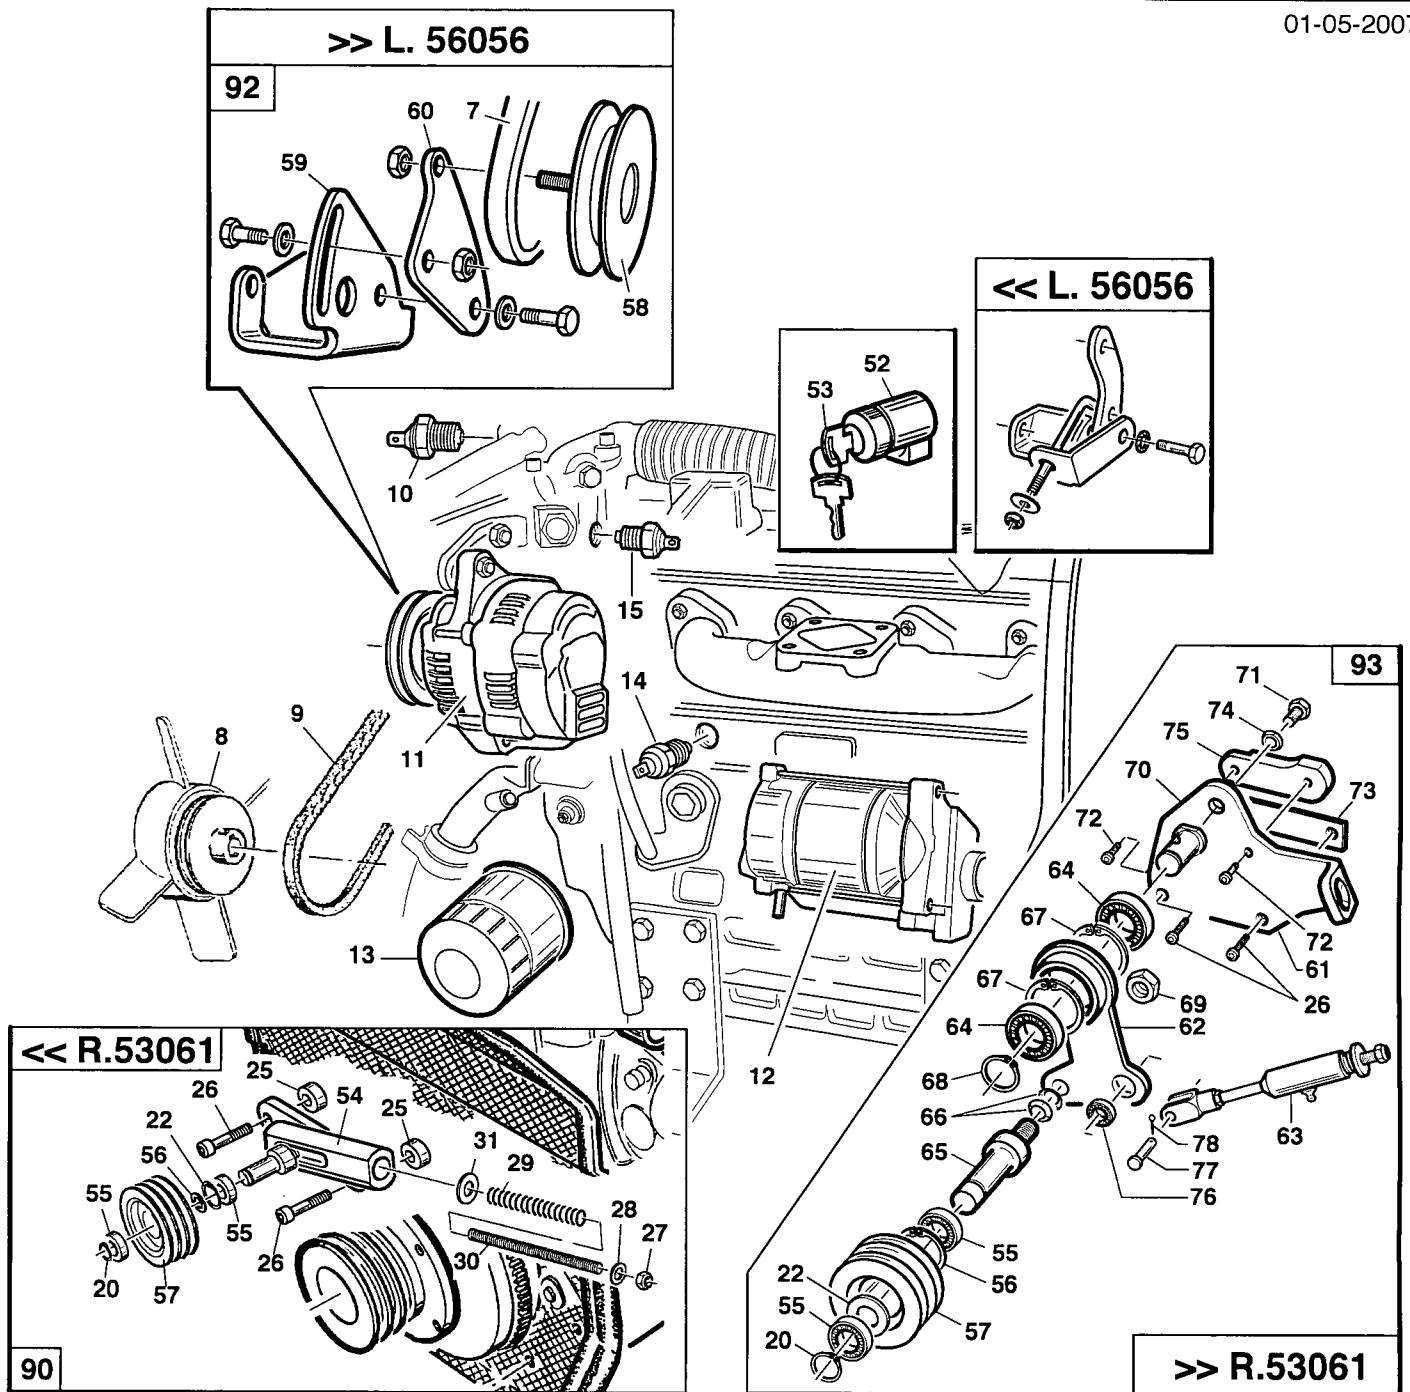

U.61062

T1 - 13

T1 - T1W
T1T - T1WT

01-05-2007

REF.	LEG.	CODE	Q.TY
7		00.17.04.0220	1
8		00.55.01.0520	1
9		00.17.00.0310	1
10		00.40.00.0571	1
11		00.55.01.0550	1
12		00.55.01.0560	1
13		00.32.03.0050	1
14		00.55.01.0120	1
15		00.55.01.0200	1
20		00.03.10.0015	1
22		01.40.00.1090	1
25		01.40.00.2120	2
26		00.90.07.1150	2
27		00.26.04.0060	1
28		00.68.01.0030	1
29		00.47.00.0101	1

REF.	LEG.	CODE	Q.TY
30		01.40.00.3720	1
31		00.68.03.0040	1
52		00.55.01.0091	1
53		00.55.01.0170	2
54		01.50.00.4994	1
55		00.22.15.4201	2
56		00.03.01.0042	1
57		00.61.00.0371	1
58		00.55.01.0510	1
59		00.55.01.0711	1
60		00.55.01.0712	1
61		01.50.01.1630	1
62		01.50.01.1620	1
63		01.90.00.2185	1
64		00.22.00.0230	2
65		01.40.00.2760	1

REF.	LEG.	CODE	Q.TY
66		00.48.01.0160	2
67		00.03.01.0047	2
68		00.03.10.0020	1
69		00.26.04.0080	1
70		01.40.00.4020	1
71		00.92.07.1070	1
72		00.92.05.0110	2
73		01.50.01.1633	1
74		00.68.05.0010	1
75		01.50.01.1634	1
76		00.22.00.0111	1
77		00.33.03.0022	1
78		00.18.04.0052	1
90		01.90.00.1272	1
92		00.55.01.0710	1
93		01.90.00.2330	1